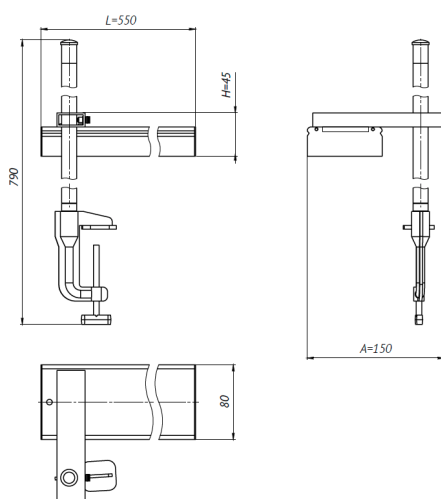

PLANTALUX-50 HOME

(арт. 71419160071140)

ЛидерЛайт

Параметр	Значение
Мощность	50 Вт
Поток ФАР	270 мкМоль/с
Степень защиты	IP30
Тип крепления	специальное
Рассеиватель	опал
Тип спектра	16
Габариты ДхШхВ	550x150x45 мм
Индивидуальная упаковка, мм	595x179x64 мм
Масса нетто/брутто, кг	0,7 / 0,9 кг
Напряжение	176-276 В
Частота	50 Гц
Сечение проводом	3x0,75 мм ²
Диапазон рабочих температур	+1 ... +50 °С
Класс защиты от поражения электрическим током	I
Ресурс работы светильника	>50 000 час